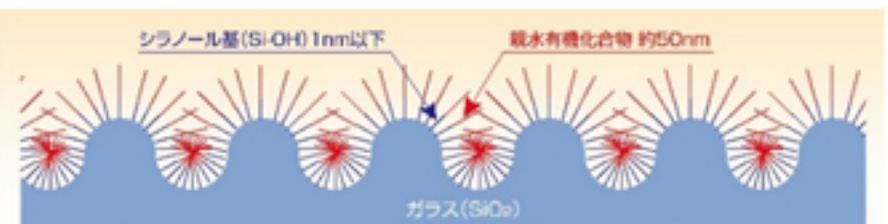

原理としては、通常のコート剤とは異なり、ガラス表面を分子的に安定させ親水状態を維持することにより水滴から発生する鱗状痕を防ぎます。メカニズムとして、ガラス表面には元々親水性シラノール基(Si-OH)が存在していますが、分子的にとでも不安定なためすぐに何らかの分子(汚れ等)と結合してしまい親水効果はなくなってしまう。その何らかの分子と結合してしまう前に親水有機化合物を結合させることで安定した親水状態を表面につくり出します。(図①参照)

◆透過性
未処理ガラスと同じ。

太陽光パネル性能に影響を及ぼさない。

◆耐紫外線性
紫外線による劣化はほとんどない。

■仕様

商品名: ガラス親水コート剤

容量: 100g

種別: 有機親水剤

主成分: 親水有機化合物/界面活性剤/水
液性(pH): 弱酸性(pH5)
使用濃度: 原液

図①
ガラスの表面にはシラノール基(Si-OH)が存在します。清浄な状態では親水状態です。しかしながら分子的には非常に不安定で、短時間で何らかの分子(汚れ等)と結合します(親水ではなくなる)。「ガラス親水コート剤」によってシラノール基に親水有機化合物を結合させ、安定な状態にして親水状態を長持ちさせます。

標準使用量: 10g/m²(原液)

標準小売価格: 2,800円

※使用方法等詳細は、お手数ですが

お問い合わせさせていただきます。